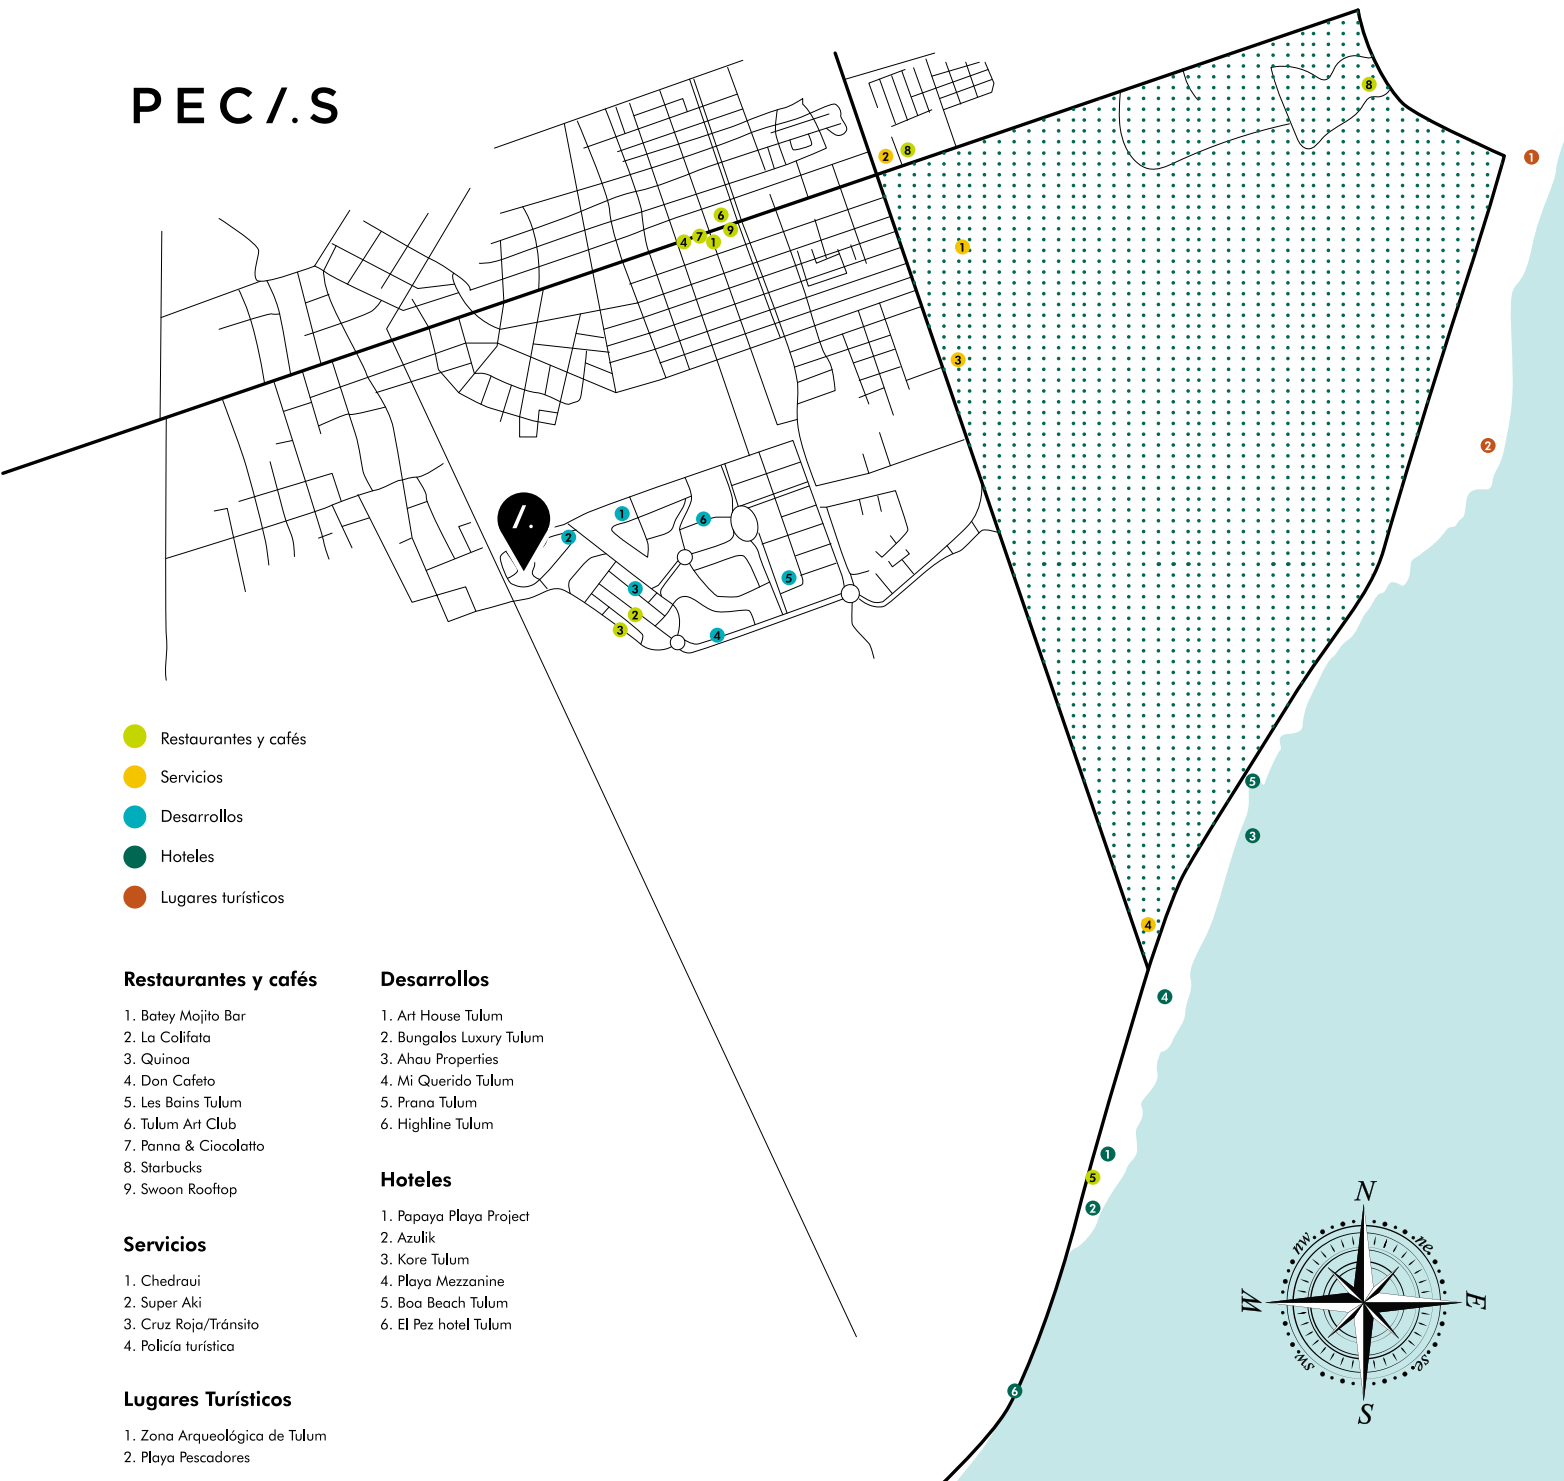

PEC/.S

- Restaurantes y cafés
- Servicios
- Desarrollos
- Hoteles
- Lugares turísticos

Restaurantes y cafés

1. Batey Mojito Bar
2. La Colifata
3. Quinoa
4. Don Cafeto
5. Les Bains Tulum
6. Tulum Art Club
7. Panna & Cioccolato
8. Starbucks
9. Swoon Rooftop

Servicios

1. Chedraui
2. Super Aki
3. Cruz Roja/Tránsito
4. Policía turística

Lugares Turísticos

1. Zona Arqueológica de Tulum
2. Playa Pescadores

Desarrollos

1. Art House Tulum
2. Bungalos Luxury Tulum
3. Ahau Properties
4. Mi Querido Tulum
5. Prana Tulum
6. Highline Tulum

Hoteles

1. Papaya Playa Project
2. Azulik
3. Kore Tulum
4. Playa Mezzanine
5. Boa Beach Tulum
6. El Pez hotel Tulum

PEC/.S

TULUM

ALDEA MAYA/ ALDEA ZAMA

El proyecto de departamentos se encuentra ubicado en la zona de mayor plusvalía de la Riviera Maya, "Aldea Maya" comunidad que respeta las áreas naturales protegidas de la selva maya y los lineamientos de construcción que garantizan una excelente inversión.

La cercanía con la zona hotelera y los mejores desarrollos de Tulum hacen de PECAS TULUM.

ALGUNAS AMENIDADES

- Centro Holístico
- Seguridad 24/7
- Departamentos Inteligentes
- Infinity Pool
- Área Social
- Áreas Verdes
- Comunidad Cerrada
- Área Comercial

PECASTULUM.COM